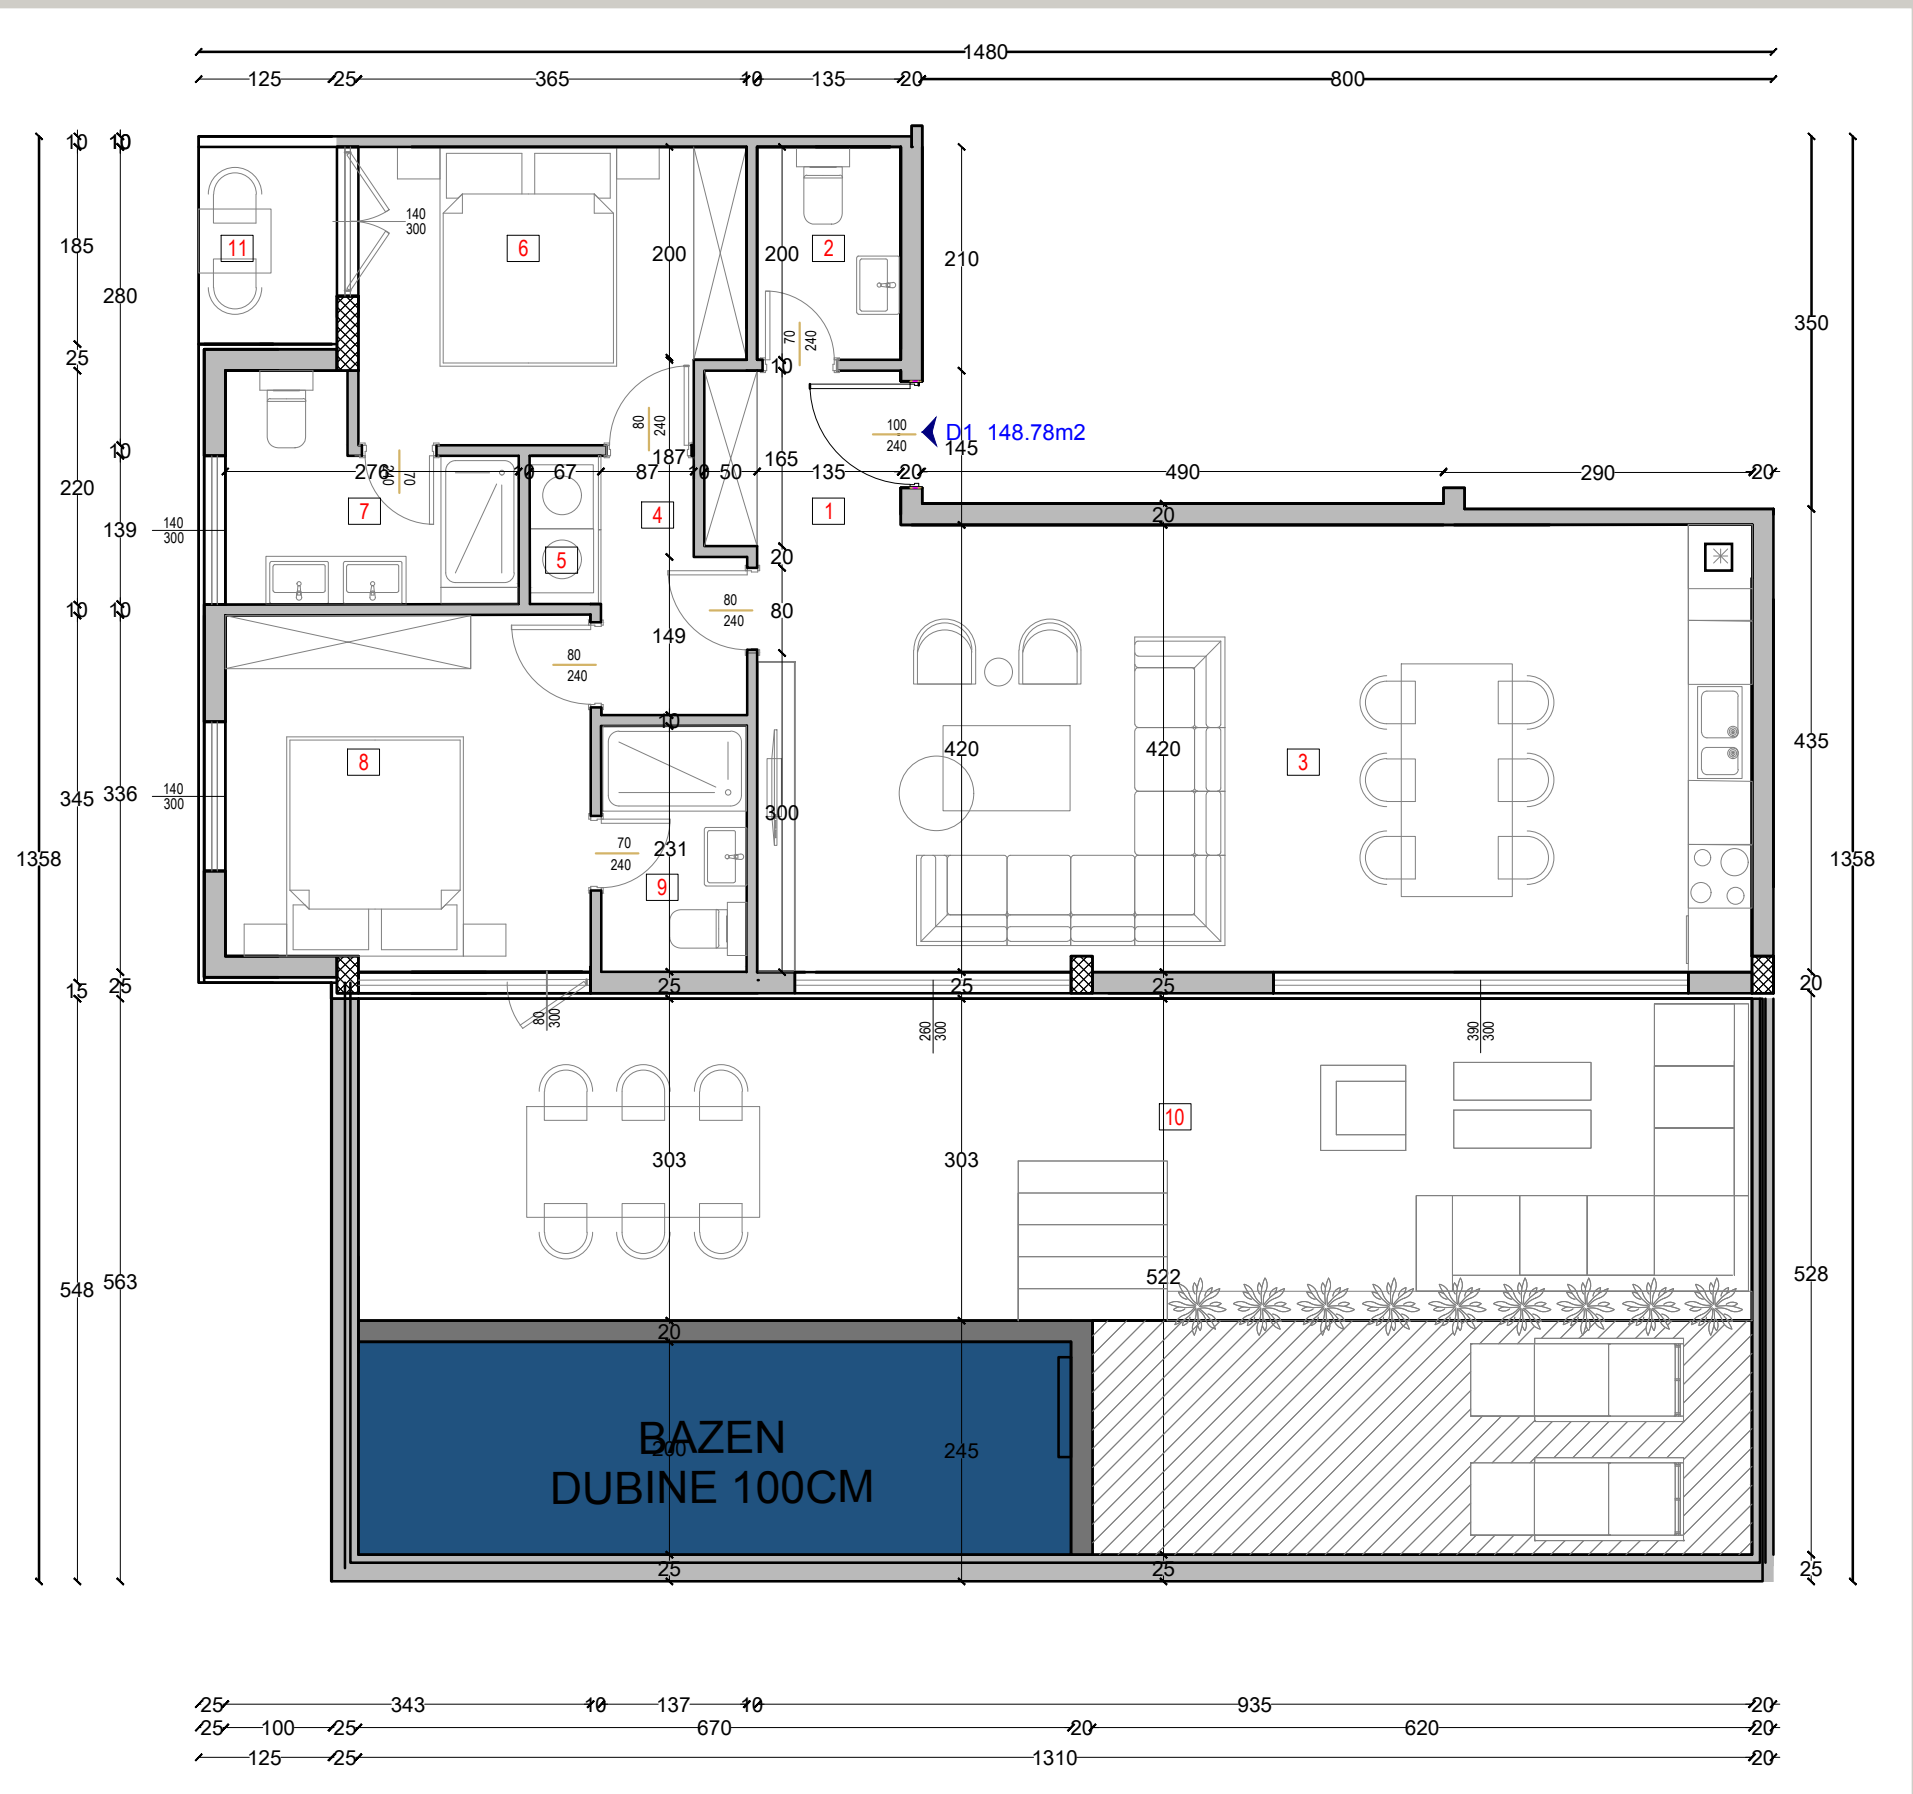

# INTERIOR DESIGN

DVOSOBAN STAN D1,  
146, 47m<sup>2</sup>

■ Lokacija: Budva

	DVOSOBAN STAN D1	P (m <sup>2</sup> )
01	Ulazni hodnik	3.04
02	Toalet	2.76
03	Dnevna soba, trpezarija i kuhinja	38.99
04	Hodnik	2.94
05	Lavanderija	0.93
06	Spavaća soba	9.89
07	Kupatilo	4.84
08	Spavaća soba	11.42
09	Kupatilo	3.22
10	Terasa	68.44
11	Terasa	146.47
	<b>Ukupno</b>	<b>148.78</b>

□ OSNOVA STANA D1

□ DNEVNA SOBA

DNEVNA SOBA

ULAZ I TOALET

□ SPAVACA SOBA SA KUPATILOM

□ SPAVACA SOBA SA KUPATILOM

TERASA SA BAZENOM